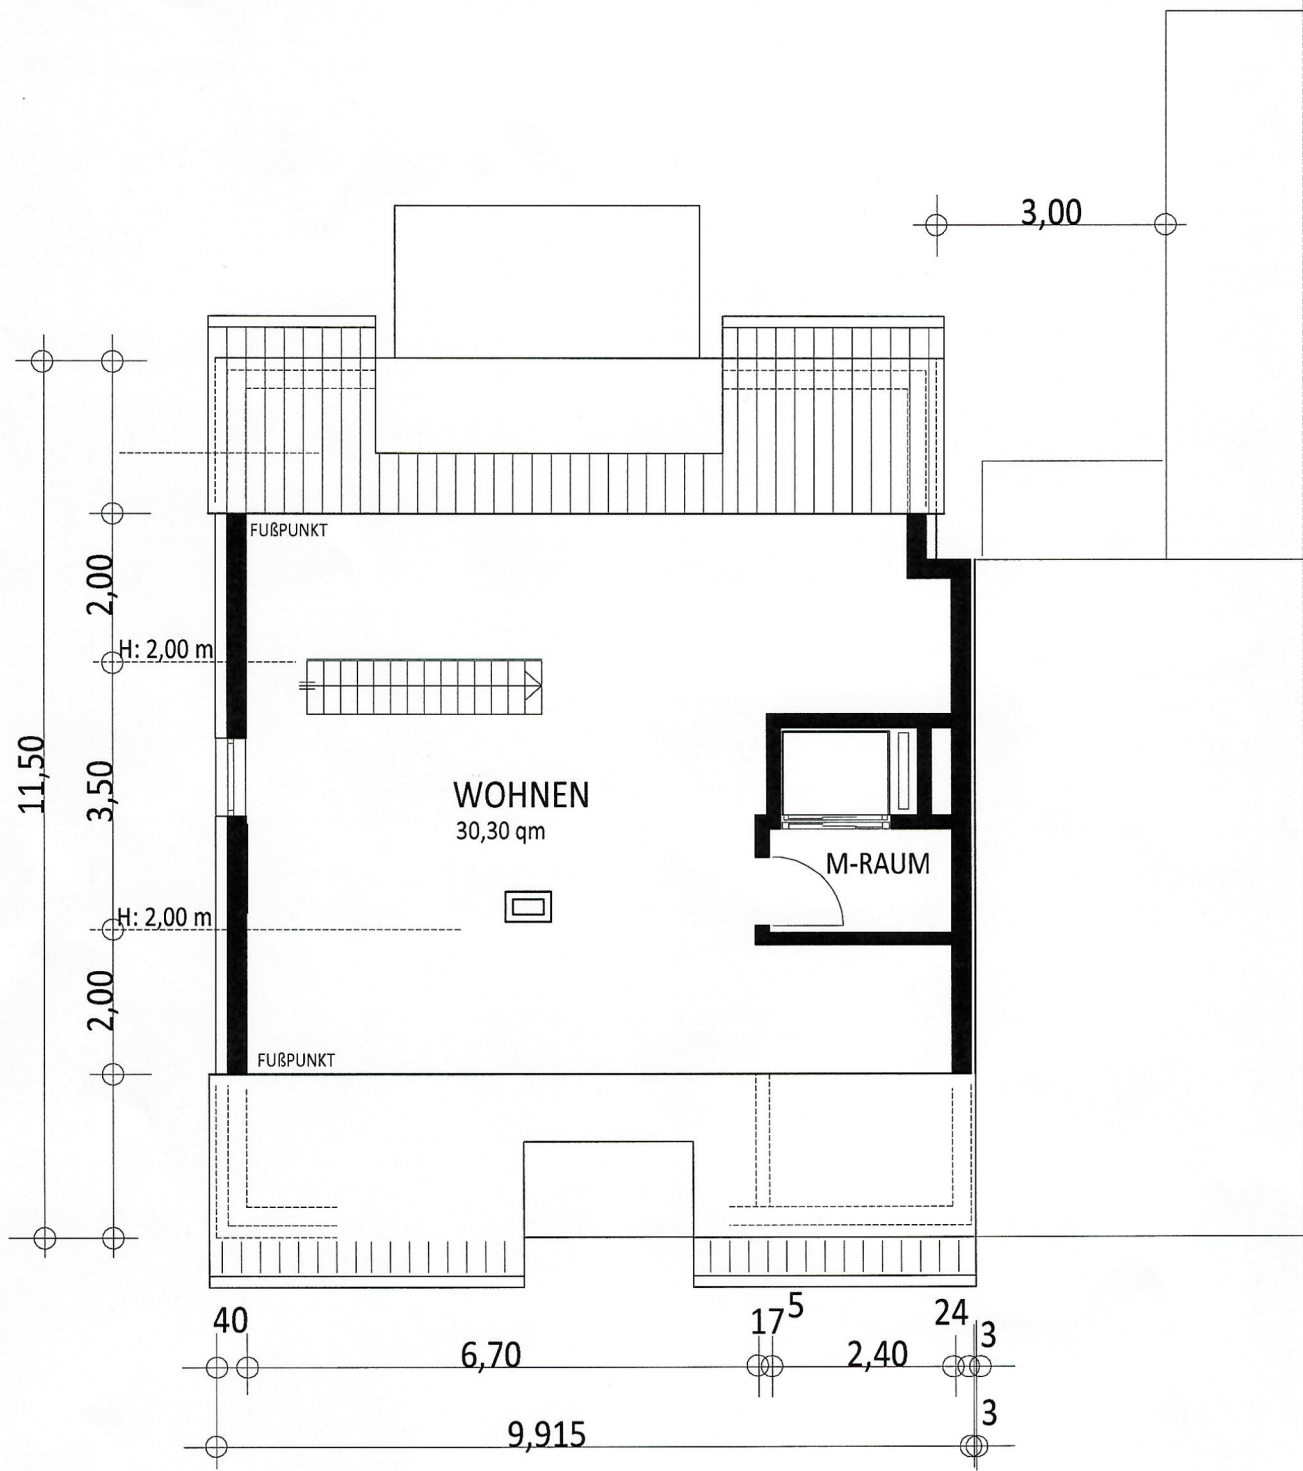

DACHGESCHOSS
 WOHNFLÄCHE ca. 72,50 qm
 zzgl. 30 qm im SPITZBODEN:
 Gesamt: 102,50 qm

VORPLANUNG
NEUBAU MEHRFAMILIENHAUS
FLURSTÜCK 105

SPITZBODEN

VORPLANUNG
 NEUBAU MEHRFAMILIENHAUS
 FLURSTÜCK 105